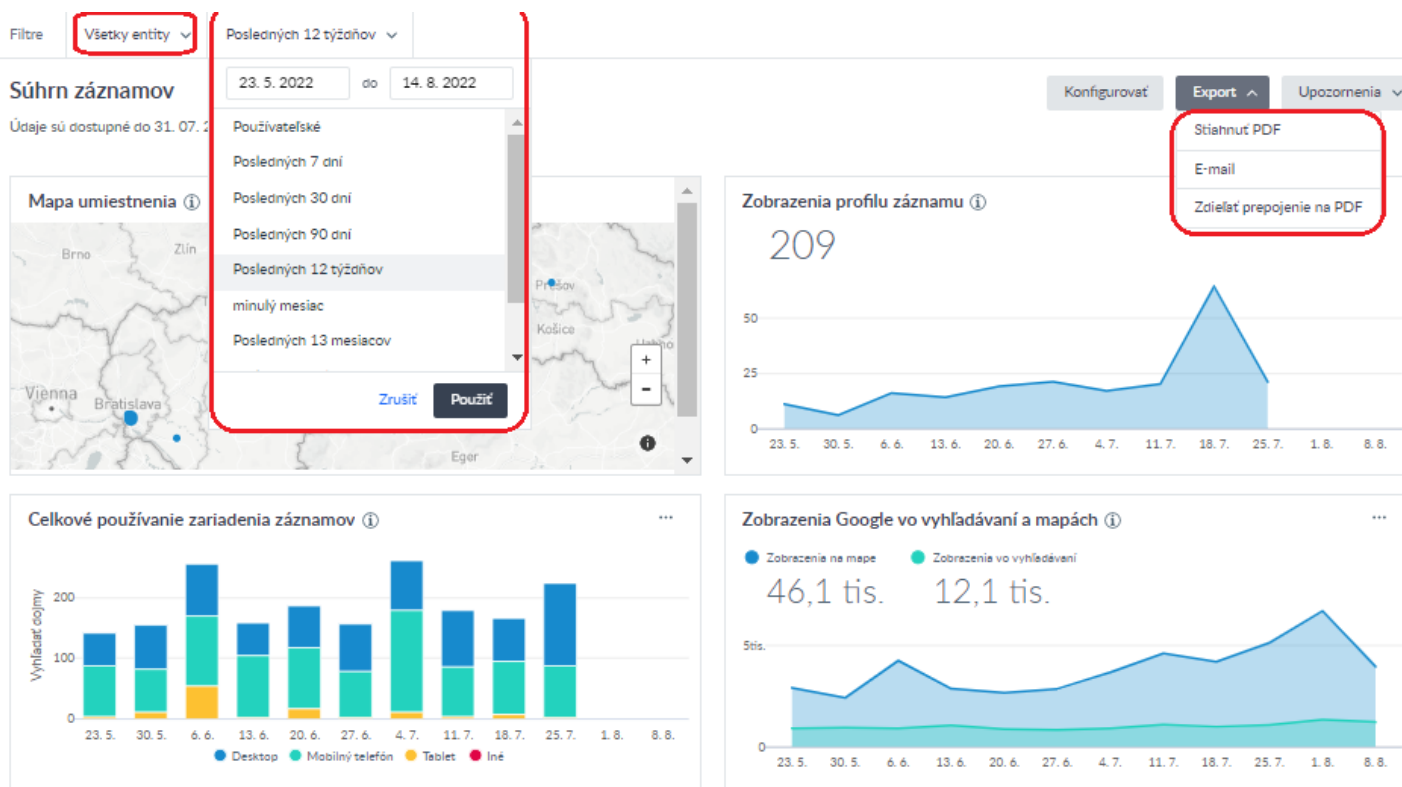

Prepojenie SuperProfilu s Google Business Profile

- Rovnakým postupom prepojíte i SuperProfil s Vašou vizitkou Google Business Profile.

Platí rovnaká podmienka prihlásenia v oboch službách – v rovnakom internetovom prehliadači.

Celý postup je jednoduchý, rýchly a intuitívny.

Štatistiky > Hlavné ponuky

Štatistiky > Prehľad a nastavenie zobrazenia

Poskytuje prehľad o štatistikách ako napríklad:

- Počet zobrazení v Google Vyhľadávaní a v Google Mapách
- Google akcie – počet telefonátov, žiadostí o trasu apod
- Počet vyhľadávaní firemného záznamu
- Počet zobrazení detailu firemného záznamu
- Počet kliknutí na akčnú ponuku
- A mnoho ďalších parametrov