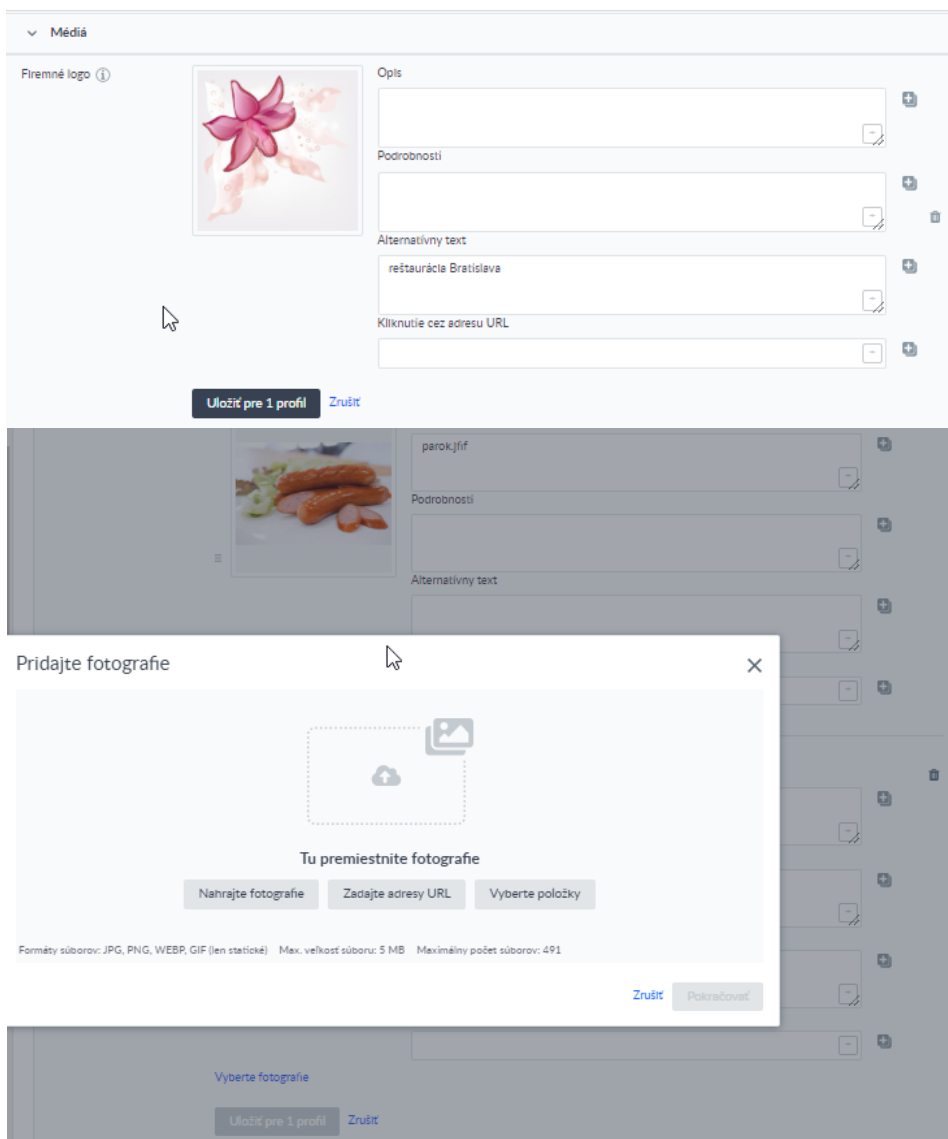

Médiá – Logo, Fotografie, Videá

Logo

- Logo je dôležitou súčasťou prezentácie Vašej firmy
- Logo bude zobrazené v pomere strán 1:1. V prípade, že formát Vášho loga nezodpovedá tomuto pomeru, systém pridá biele pozadie tak, aby logo spĺňalo požadované parametre

Fotografie

- Fotografie je možné nahrať po jednej ale i viac položiek naraz
- Je možné vložiť statické fotografie, ideálne vo formátoch JPG, PNG, WEBP
- Maximálna veľkosť by nemala presiahnuť 5MB
- Maximálny počet nahratých fotografií by nemal presiahnuť 100 položiek
- Ku každej fotografii (vrátane loga) je možné doplniť krátky popis, alternatívny text alebo vložiť URL adresu